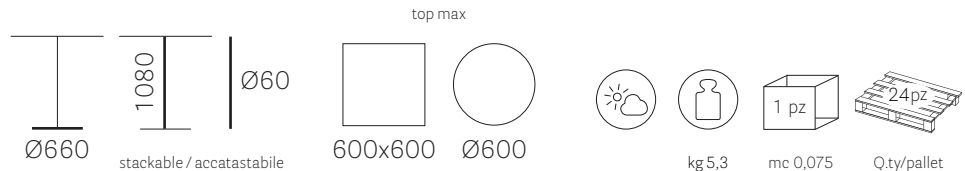

## MATERIALS

Materiali  
Materialien  
Matériaux  
Materiales

- **BASE - BASE - BODENPLATTE - BASE - BASE**  
**Ø660 mm, die-cast aluminium, sandblasted, anodized**  
Ø660 mm, pressofusione d'alluminio, sabbiata, anodizzata / Ø660 mm, Aluminium-Druckguss, Sandgestrahlt, Anodisiert / Ø660 mm, aluminium moulé sous-préssion, sablée, anodisé / Ø660 mm, fusión de aluminio, arenada, anodizado